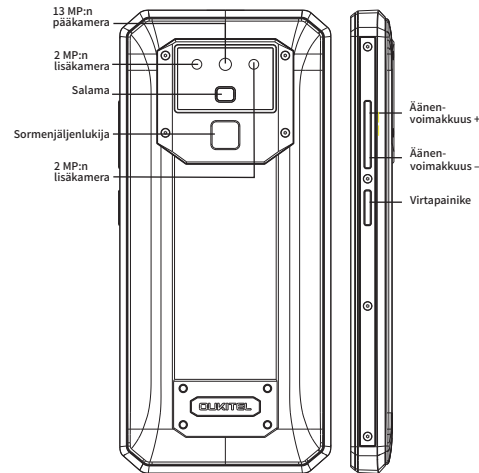

Yleiskuvaus