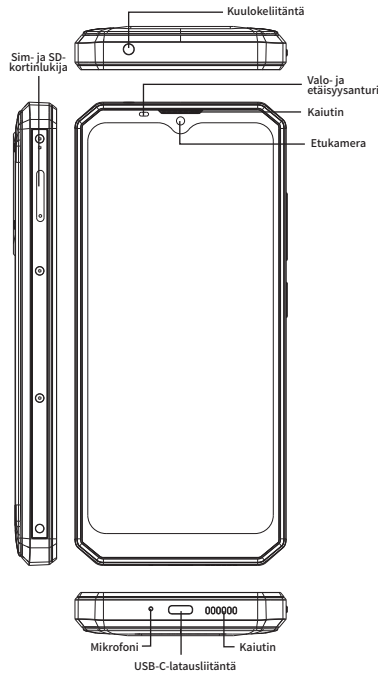

Yleiskuvaus

Yleiskuvaus

Lisätarvikkeet

Akku

Laitteessa on sisäinen akku. Voit seurata akun varaustasoa näytön oikeassa yläkulmassa olevasta akkukuvakkeesta.

Varoitus

- Käytä vain alkuperäisiä, varta vasten puhelinmalliisi tarkoitettuja Oukitel-akkuja. Epäyhteensopivat akut voivat aiheuttaa vakavia vahinkoja.
- Älä koskaan aseta akkuja tai puhelimia lämmönlähteiden, kuten mikroaaltouunien, uunien tai lämpöpatterien läheisyyteen. Räjähdyksvaara!

Muut ominaisuudet

Video: AVI, MP4, WMV, RMVB, MKV, MOV, ASF, RM, FLV
Ääni: AAC/AAC+/AMR/AWB/MP3/WMA/VORBIS/FLAC/APE
Kuva: JPEG/BMP/GIF/PNG

Mitat

Korkeus: 170,2 mm
Leveys: 77,9 mm
Paksuus: 15,9 mm
Paino: 325 g