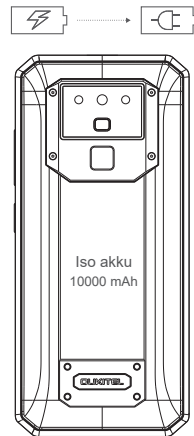

Yleiskuvaus

Yleiskuvaus

Lisätarvikkeet

Akku

Laitteessa on sisäinen akku. Voit seurata akun varaustasoa näytön oikeassa yläkulmassa olevasta akkukuvakkeesta.

Varoitus

- Käytä vain alkuperäisiä, varta vasten puhelinmalliisi tarkoitettuja Oukitel-akkuja. Epäyhteensopivat akut voivat aiheuttaa vakavia vahinkoja.
- Älä koskaan aseta akkuja tai puhelimia lämmönlähteiden, kuten mikroaaltouunien, uunien tai lämpöpatterien läheisyyteen. Räjähdyksvaara!

Muut ominaisuudet

Video: AVI, MP4, WMV, RMVB, MKV, MOV, ASF, RM, FLV
Ääni: AAC/AAC+/AMR/AWB/MP3/WMA/VORBIS/FLAC/APE
Kuva: JPEG/BMP/GIF/PNG

Mitat

Korkeus: 170,2 mm
Leveys: 77,9 mm
Paksuus: 15,9 mm
Paino: 325 g