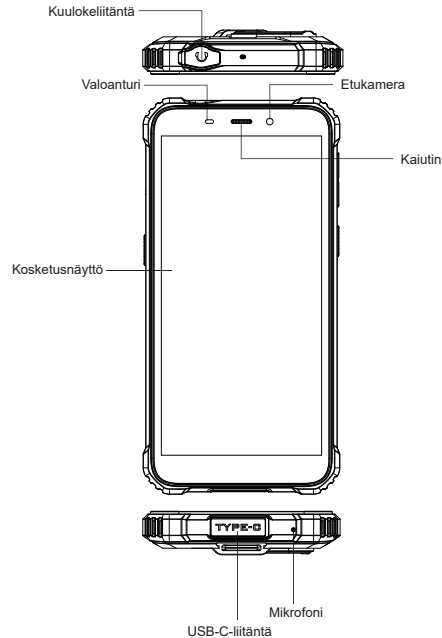

Yleiskuvaus