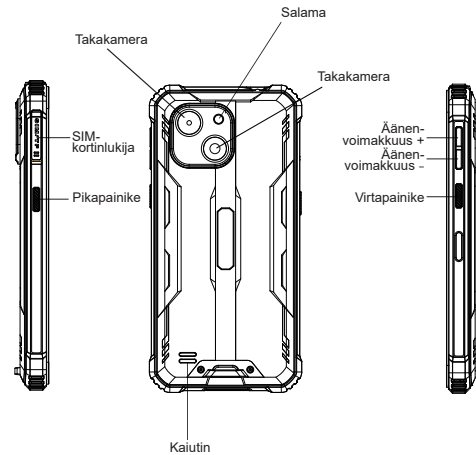

Yleiskuvaus