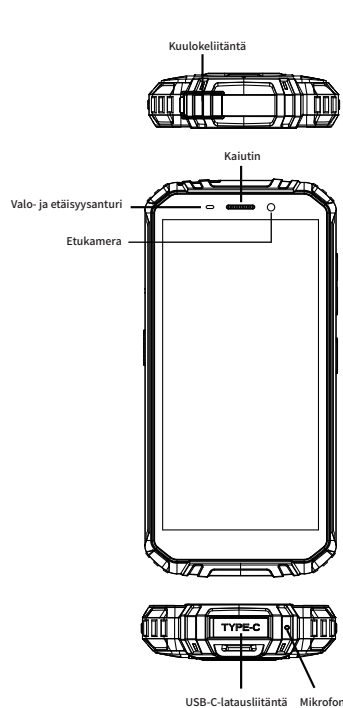

Yleiskuvaus

Yleiskuvaus

Lisätarvikkeet

Akku

Laitteessa on sisäinen akku. Voit seurata akun varaustasoa näytön oikeassa yläkulmassa olevasta akkukuvaakkeesta.

Varoitus

- Käytä vain alkuperäisiä, varta vasten puhelinmallisiin tarkoitettuja Oukitel-akkuja. Epäyhteensopivat akut voivat aiheuttaa vakavia vahinkoja.
- Älä koskaan aseta akkuja tai puhelimia lämmönlähteiden, kuten mikroaaltouunien, uunien tai lämpöpatterien läheisyyteen. Räjähdyksvaara!

Perustiedot

Näyttö:	5,93" HD+
Käyttöjärjestelmä:	Powered by Android™
Proessori:	4x ARM Cortex-A53
GPU:	IMG GE8300, Up to 660MHz
RAM:	4 GB
ROM:	32 GB
Akku:	12500 mAh

Kamera

Takakamera	Etukamera
13M AF	5 MP

Muut ominaisuudet

Video: AVI, MP4, WMV, MKV, MOV, ASF, FLV
Ääni: FLAC, APE, AAC, MKA, MP3, M4A, AMR, ALAC, WAV
Kuva: JPEG, BMP, GIF, PNG

Mit

Korkeus: 173,6 mm	1 x USB-C-johto	1 x monikielinen käyttöohje
Leveys: 83,7 mm	1 x laturi	1 x takuukortti
Paksuus: 22 mm	1 x SIM-työkalu	
Paino: 423 g		